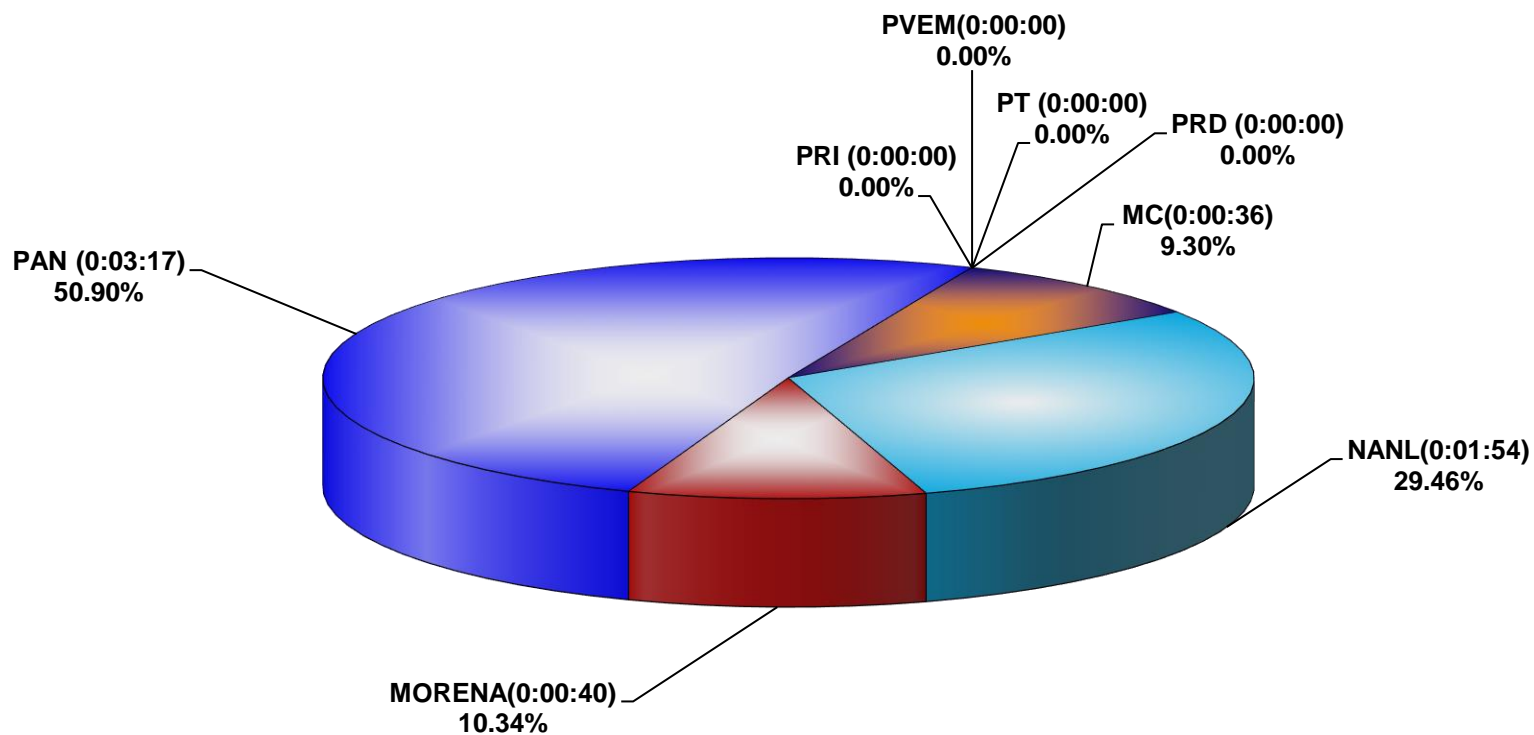

COMISIÓN ESTATAL ELECTORAL DE NUEVO LEÓN  
PORCENTAJE Y TIEMPO TOTAL DEDICADO A CADA PARTIDO POLÍTICO EN RADIO (HORAS)  
ACUMULADO DE JUNIO DEL 2019

COMISIÓN ESTATAL ELECTORAL DE NUEVO LEÓN  
PORCENTAJE Y NÚMERO TOTAL DE NOTAS DEDICADAS A CADA PARTIDO POLÍTICO EN  
RADIO  
ACUMULADO DE JUNIO DEL 2019

COMISIÓN ESTATAL ELECTORAL DE NUEVO LEÓN  
TOTAL DE NOTAS DEDICADAS A CADA PARTIDO POLÍTICO POR GRUPO RADIOFÓNICO  
ACUMULADO DE JUNIO DEL 2019