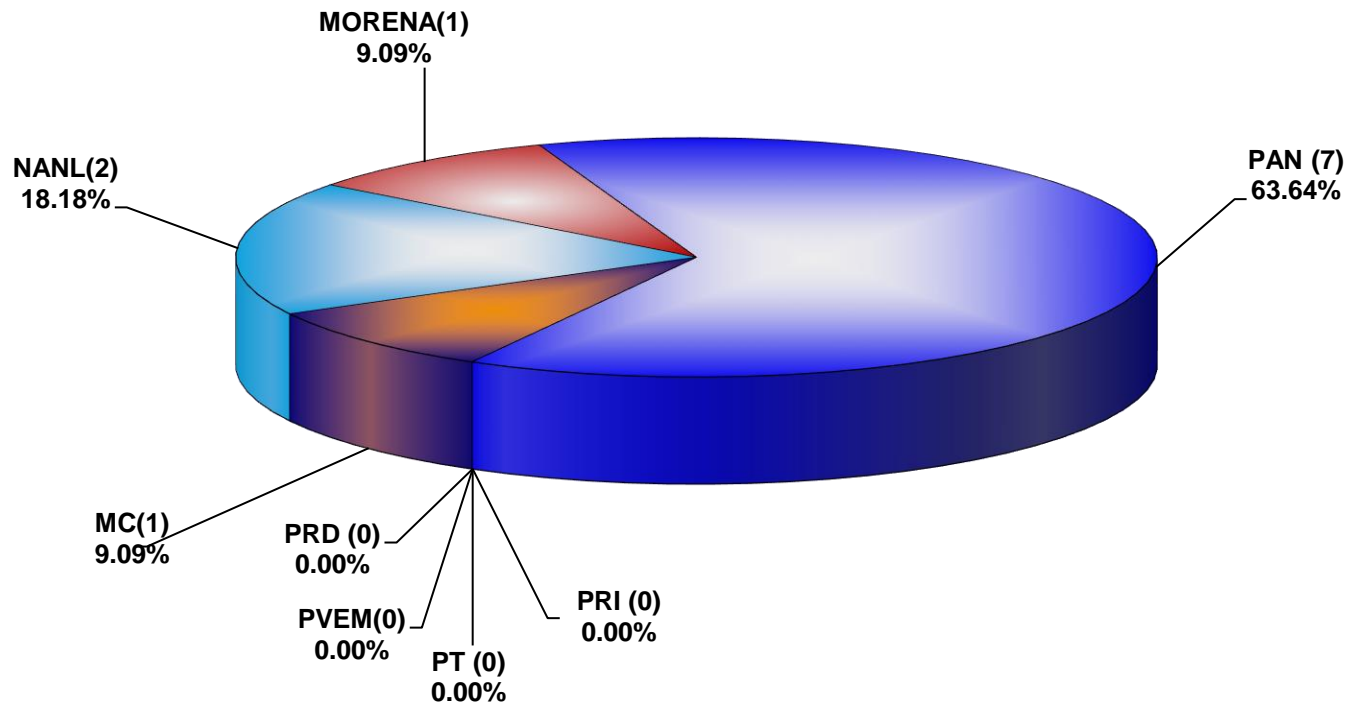

COMISIÓN ESTATAL ELECTORAL DE NUEVO LEÓN  
PORCENTAJE Y TIEMPO TOTAL DEDICADO A CADA PARTIDO POLÍTICO EN RADIO (HORAS)  
ACUMULADO DE JUNIO DEL 2019

COMISIÓN ESTATAL ELECTORAL DE NUEVO LEÓN  
PORCENTAJE Y NÚMERO TOTAL DE NOTAS DEDICADAS A CADA PARTIDO POLÍTICO EN  
RADIO  
ACUMULADO DE JUNIO DEL 2019

COMISIÓN ESTATAL ELECTORAL DE NUEVO LEÓN  
TOTAL DE NOTAS DEDICADAS A CADA PARTIDO POLÍTICO POR GRUPO RADIOFÓNICO  
ACUMULADO DE JUNIO DEL 2019